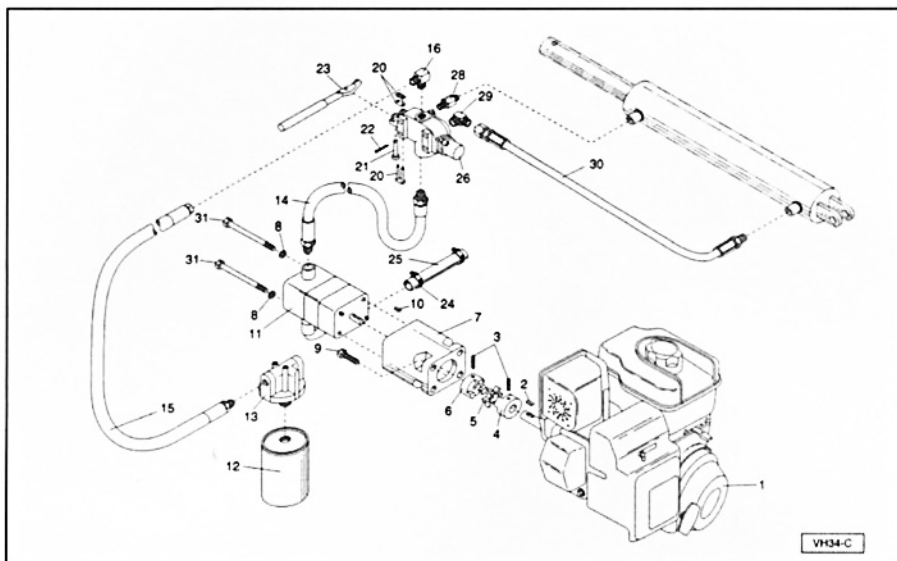

< VH-3400 >

Parts Section

Item	部品番号	品名	Qty	Item	部品番号	品名	Qty
1	BR021249-02	ベース油圧タンク	1	22	BR008540	ヒッチカブラー 2"	1
2	BR008301B	シールインサイド	2	24	BR001208	ボルト 1/2-13x1-1/2"	4
3	BR008301A	ベアリング	4	25	BR001404	スプリングワッシャ 1/2	4
4	BR008301	タイヤASSY 4.8"x8"	2	26	BR001304	ナット 1/2-13	4
5	BR008301D	スラストワッシャ	2	27	BR021251	ヒンジピン	1
6	BR008301F	ワッピン 1/8"	2	28	BR031102	ヒンジブラケット	1
7	BR008301E	スピンドルナット	2	29	BR001764	Rピン 3/32x2-1/2"	1
8	BR008301G	ダストキャップ	2	30	BR021396	ブランジャーピン	1
9	BR007016	フェンダー	2	31	BR008151	スプリング	1
10	BR001209	ボルト 5/16-18x3/4"	4	32	BR001090	スプリングピン	1
11	BR001325	ロックナット 5/16-18	4	33	BR008152	ノブ	1
12	BR001212	ボルト 5/16-18x1-3/4"	4	34	BR001021	オイルキャップ	1
13	BR001401	ワッシャ 5/16"	4	35	BR001025	Oリング	1
14	BR001402	スプリングワッシャ 5/16"	4	36	BR001208	ボルト 1/2-13x1-1/2"	2
15	BR001303	ナット 5/16-18	4	37	BR001404	スプリングワッシャ 1/2"	2
16	BR021394-02	フレイム	1	38	BR001304	ナット 1/2-13	2
17	BR020284-02	スタンド	1	39	BR008587	クリップ	1
18	BR001321	ロックナット 1/2-13	2	40	BR008589	スタンドブランジャーキット	1
19	BR001203	ボルト 1/2-13x3"	2	41	BR001023	キャップ	1
20	BR008511	リンク	1				
21	BR008508	チェン	2				

< VH-3400 >

Parts Section

item	部品番号	品名	Qty	item	部品番号	品名	Qty
1	BR021264-08	レール	1	13	BR008531A	ピン 1"	1
2	BR021393-02	レール、レスト	1	14	BR001705	クリップピン	2
3	BR001304	ナット 1/2-13	8	15	BR021396	ブランジャーピン	1
4	BR001404	スプリングワッシャ 1/2"	8	16	BR008151	スプリング	1
5	BR001208	ボルト 1/2-13x1-1/2"	2	17	BR001090	スプリングピン 3/16"	1
6	BR013103	ガイドスライド	2	18	BR008152	ノブ	1
7	BR013104	リテーナスライド	2				
8	BR001761	ワリピン	1				
9	BR001259	角根頭ボルト 1/2-13x2-1/2"	6				
10	BR021163	ウェッジ	1				
11	BR001765	ピン 1/2x3"	1				
12	BR004065	シリンダ 5"	1				
12-1	BR004065-SK	シリンダ 5"シールキット	1				